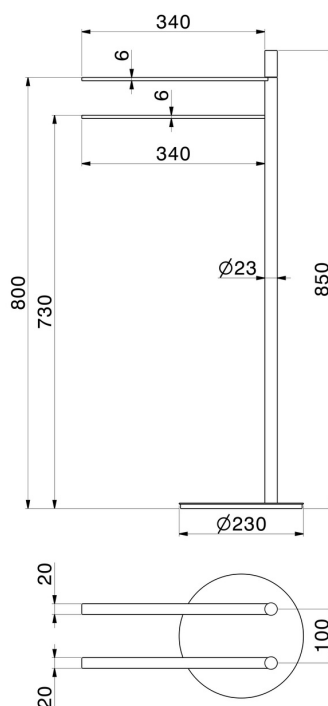

# ACCESSORI X-STEEL

**73270X.50.050**

Piantana porta salviette - finitura Acciaio Inox

Acciaio Inox

## CARATTERISTICHE

Installazione

**Da appoggio**

## DISEGNO TECNICO

**ACCESSORI X-STEEL**

**73270X.50.050**

Piantana porta salviette - finitura Acciaio Inox

**FINITURE DISPONIBILI**

---

**50.050**

Acciaio Inox