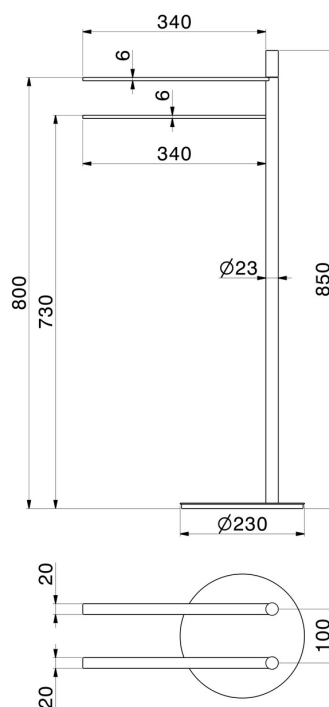

# ACCESSORI X-STEEL

**73270X.59.064**

Piantana porta salviette - finitura PVD Brushed Gun Metal

PVD Brushed Gun Metal

## CARATTERISTICHE

Installazione

Da appoggio

## DISEGNO TECNICO