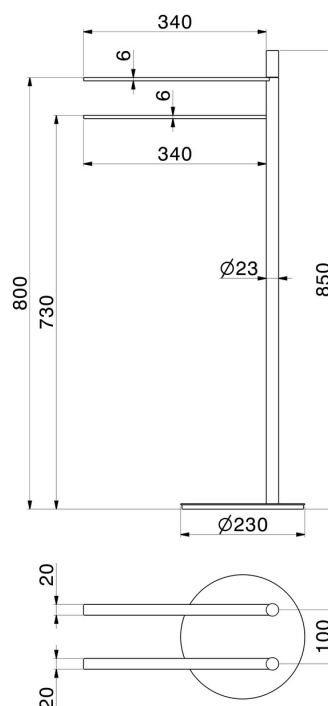

ACCESSORI X-STEEL

73270X.59.098

Piantana porta salviette - finitura PVD Brushed Pale Gold

PVD Brushed Pale Gold

CARATTERISTICHE

Installazione

Da appoggio

DISEGNO TECNICO

ACCESSORI X-STEEL

73270X.59.098

Piantana porta salviette - finitura PVD Brushed Pale Gold

FINITURE DISPONIBILI

59.098

PVD Brushed Pale Gold

50.050

finitura Acciaio Inox