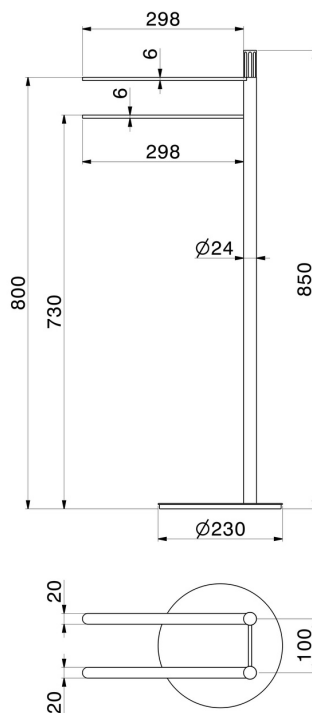

ACCESSORI IONIKA

73570.01.014

Piantana porta salviette - finitura Bianco opaco

CARATTERISTICHE

Installazione

Da appoggio

DISEGNO TECNICO

ACCESSORI IONIKA

73570.01.014

Piantana porta salviette - finitura Bianco opaco

FINITURE DISPONIBILI

 **01.014**
Bianco opaco

 **01.093**
finitura Nero opaco

 **21.018**
finitura Cromo

 **59.064**
finitura PVD Brushed Gun Metal