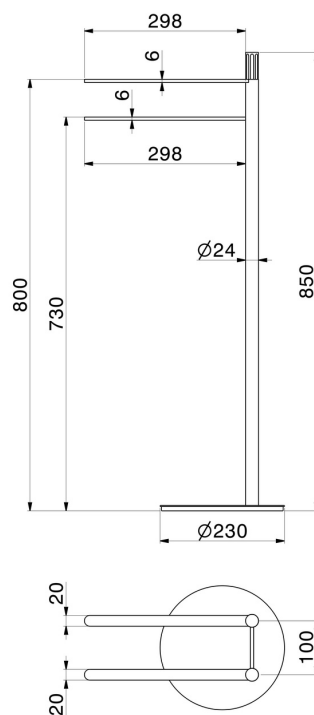

ACCESSORI IONIKA

73570.21.018

Piantana porta salviette - finitura Cromo

Cromo

CARATTERISTICHE

Installazione

Da appoggio

DISEGNO TECNICO