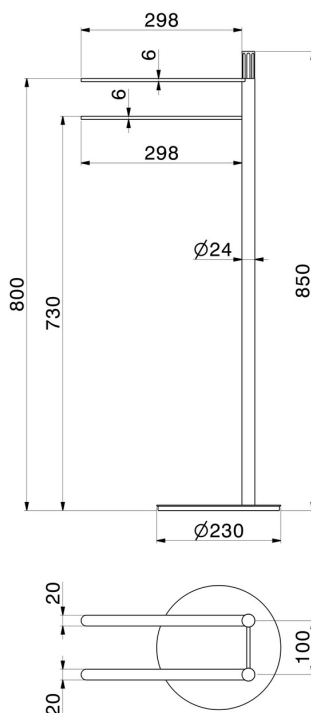

ACCESSORI IONIKA

73570.59.066

Piantana porta salviette - finitura PVD Acciaio Spazzolato

PVD Acciaio Spazzolato

CARATTERISTICHE

Installazione

Da appoggio

DISEGNO TECNICO