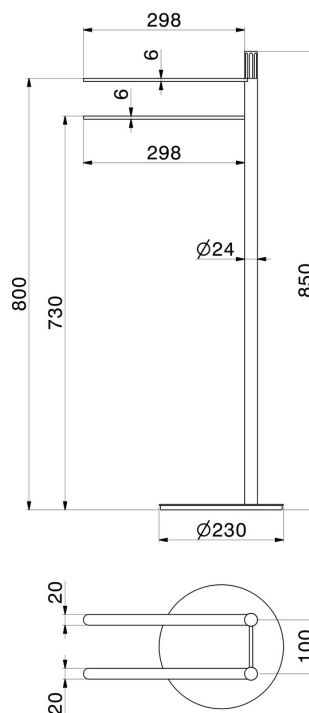

ACCESSORI IONIKA

73570.59.067

Piantana porta salviette - finitura PVD Brushed Copper Bronze

PVD Brushed Copper Bronze

CARATTERISTICHE

Installazione

Da appoggio

DISEGNO TECNICO