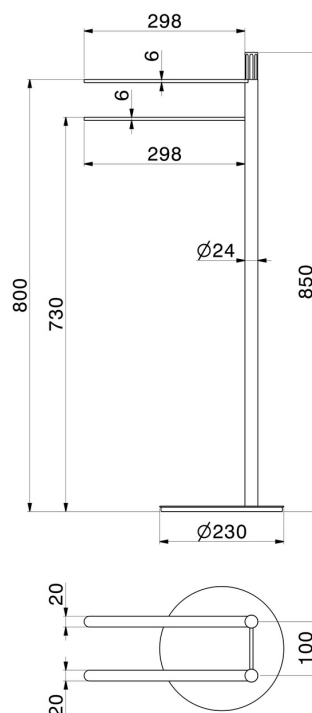

ACCESSORI IONIKA

73570.59.098

Piantana porta salviette - finitura PVD Brushed Pale Gold

PVD Brushed Pale Gold

CARATTERISTICHE

Installazione

Da appoggio

DISEGNO TECNICO