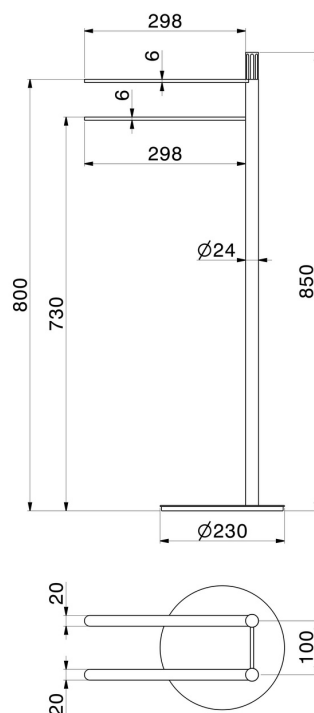

ACCESSORI IONIKA

73570.61.020

Piantana porta salviette - finitura PVD Glossy Gold

PVD Glossy Gold

CARATTERISTICHE

Installazione

Da appoggio

DISEGNO TECNICO