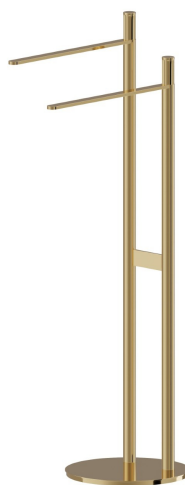

ACCESSORI IONIKA

73570.61.020

Piantana porta salviette - finitura PVD Glossy Gold

PVD Glossy Gold

CARATTERISTICHE

Installazione

Da appoggio

DISEGNO TECNICO

ACCESSORI IONIKA

73570.61.020

Piantana porta salviette - finitura PVD Glossy Gold

FINITURE DISPONIBILI

61.020

PVD Glossy Gold

01.014

finitura Bianco opaco

01.093

finitura Nero opaco

21.018

finitura Cromo

59.064

finitura PVD Brushed Gun Metal

59.066

finitura PVD Acciaio Spazzolato

59.067

finitura PVD Brushed Copper Bronze

59.098

finitura PVD Brushed Pale Gold