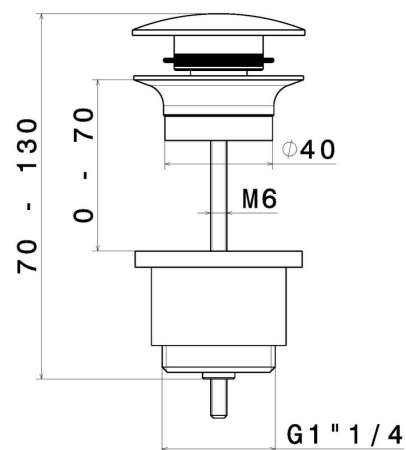

## 230.21.018

Piletta da 1"1/4 con scarico a pulsante e troppopieno - finitura Cromo

### DISEGNO TECNICO

---

**230.21.018**

Piletta da 1"1/4 con scarico a pulsante e troppopieno - finitura Cromo