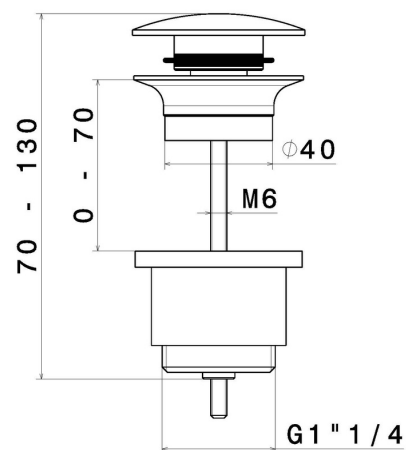

## 230.61.020

Piletta da 1"1/4 con scarico a pulsante e troppopieno - finitura PVD Glossy Gold

PVD Glossy Gold

### DISEGNO TECNICO

---

**230.61.020**

Piletta da 1"1/4 con scarico a pulsante e troppopieno - finitura PVD Glossy Gold