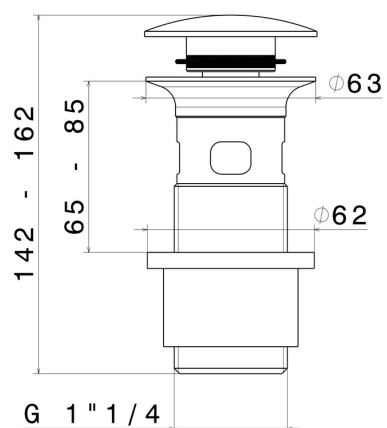

232.01.014

Piletta da 1"1/4 con scarico a pulsante e troppopieno - finitura Bianco opaco

CARATTERISTICHE

Materiale

Ottone

Scarico

Scarico a pulsante

DISEGNO TECNICO

232.01.014

Piletta da 1"1/4 con scarico a pulsante e troppopieno - finitura Bianco opaco

FINITURE DISPONIBILI

01.014

Bianco opaco

01.093

finitura Nero opaco

21.018