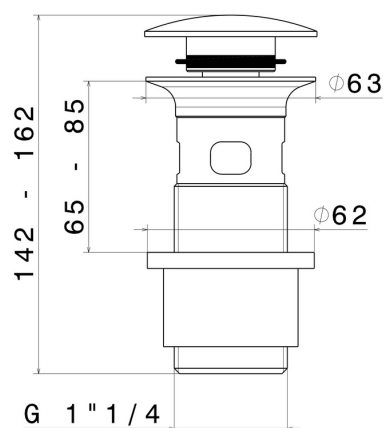

232.01.093

Piletta da 1"1/4 con scarico a pulsante e troppopieno - finitura Nero opaco

CARATTERISTICHE

Materiale

Ottone

Scarico

Scarico a pulsante

DISEGNO TECNICO

232.01.093

Piletta da 1"1/4 con scarico a pulsante e troppopieno - finitura Nero opaco

FINITURE DISPONIBILI

01.093

Nero opaco

01.014

finitura Bianco opaco

21.018