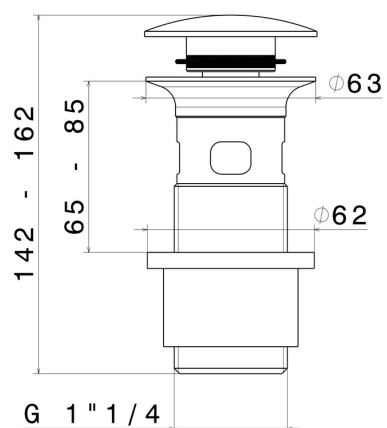

## 232.21.018

Piletta da 1"1/4 con scarico a pulsante e troppopieno - finitura Cromo

### DISEGNO TECNICO

---

**232.21.018**

Piletta da 1"1/4 con scarico a pulsante e troppopieno - finitura Cromo