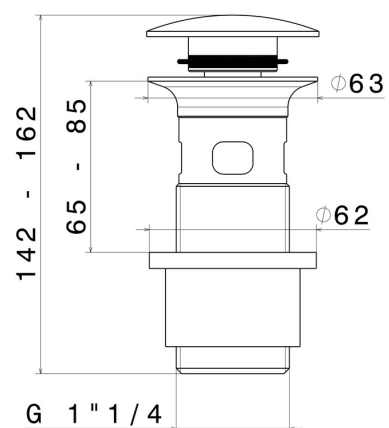

232.59.066

Piletta da 1"1/4 con scarico a pulsante e troppopieno - finitura PVD Acciaio Spazzolato

PVD Acciaio Spazzolato

CARATTERISTICHE

Materiale

Ottone

Scarico

Scarico a pulsante

DISEGNO TECNICO

232.59.066

Piletta da 1"1/4 con scarico a pulsante e troppopieno - finitura PVD Acciaio Spazzolato

FINITURE DISPONIBILI

59.066

finitura PVD Acciaio Spazzolato

01.014

finitura Bianco opaco