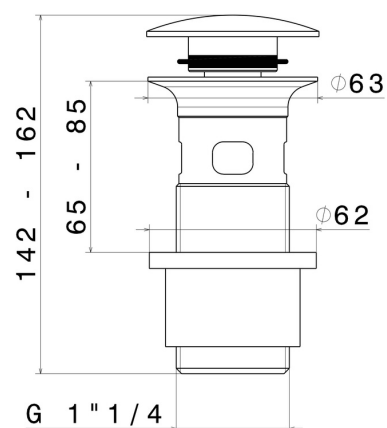

## 232.59.097

Piletta da 1"1/4 con scarico a pulsante e troppopieno - finitura PVD Brushed Gold

### DISEGNO TECNICO

---

**232.59.097**

Piletta da 1"1/4 con scarico a pulsante e troppopieno - finitura PVD Brushed Gold