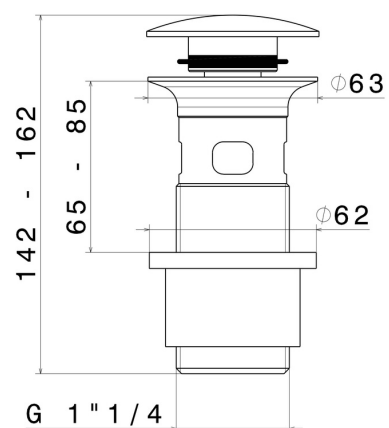

## 232.61.020

Piletta da 1"1/4 con scarico a pulsante e troppopieno - finitura PVD Glossy Gold

PVD Glossy Gold

### DISEGNO TECNICO

---

**232.61.020**

Piletta da 1"1/4 con scarico a pulsante e troppopieno - finitura PVD Glossy Gold