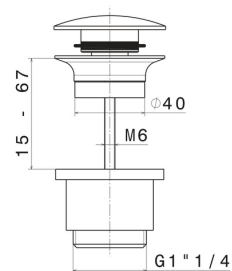

## 24679.50.050

Piletta da 1"1/4 con scarico a pulsante e troppopieno. Corpo scarico in ABS - finitura Acciaio Inox

Acciaio Inox

### DISEGNO TECNICO

---

**24679.50.050**

Piletta da 1"1/4 con scarico a pulsante e troppopieno. Corpo scarico in ABS - finitura Acciaio Inox

**FINITURE DISPONIBILI**

---

**50.050**

Acciaio Inox