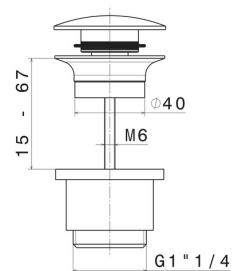

24686.59.097

Piletta da 1"1/4 con scarico a pulsante e troppopieno. Kit per funzione "scarico libero". Corpo scarico in acciaio - finitura PVD Brushed Gold

CARATTERISTICHE

Scarico

Scarico a pulsante

DISEGNO TECNICO

24686.59.097

Piletta da 1"1/4 con scarico a pulsante e troppopieno. Kit per funzione "scarico libero". Corpo scarico in acciaio - finitura PVD Brushed Gold

FINITURE DISPONIBILI

59.097

PVD Brushed Gold

50.050