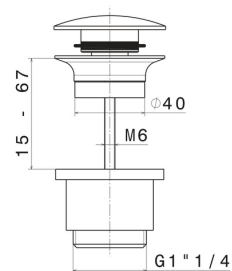

## 24686.59.098

Piletta da 1"1/4 con scarico a pulsante e troppopieno. Kit per funzione "scarico libero". Corpo scarico in acciaio - finitura PVD Brushed Pale Gold

PVD Brushed Pale Gold

### DISEGNO TECNICO

---

**24686.59.098**

Piletta da 1"1/4 con scarico a pulsante e troppopieno. Kit per funzione "scarico libero". Corpo scarico in acciaio - finitura PVD Brushed Pale Gold