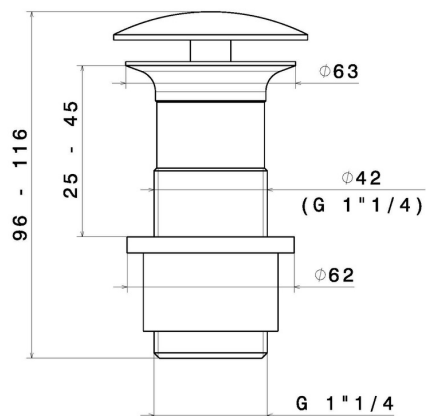

227.21.018

Piletta da 1"1/4 con scarico libero - finitura Cromo

CARATTERISTICHE

Materiale

Ottone

Scarico

Scarico libero

DISEGNO TECNICO

227.21.018

Piletta da 1"1/4 con scarico libero - finitura Cromo

FINITURE DISPONIBILI

21.018

Cromo

01.014

finitura Bianco opaco

01.093