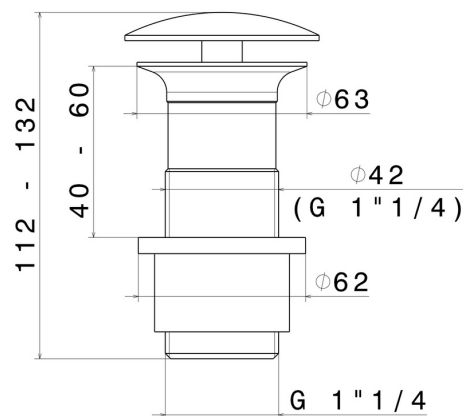

228.21.018

Piletta da 1"1/4 con scarico libero - finitura Cromo

CARATTERISTICHE

Materiale

Ottone

Scarico

Scarico libero

DISEGNO TECNICO

228.21.018

Piletta da 1"1/4 con scarico libero - finitura Cromo

FINITURE DISPONIBILI

21.018

Cromo

01.014

finitura Bianco opaco

01.093