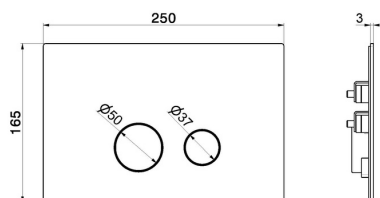

69642X.50.050

Placca comando wc - finitura Acciaio Inox

Compatibile con cassette da incasso TECE

Acciaio Inox

DISEGNO TECNICO

69642X.50.050

Placca comando wc - finitura Acciaio Inox

FINITURE DISPONIBILI