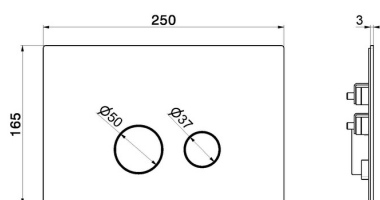

69642X.59.064

Placca comando wc - finitura PVD Brushed Gun Metal

Compatibile con cassette da incasso TECE

PVD Brushed Gun Metal

DISEGNO TECNICO

69642X.59.064

Placca comando wc - finitura PVD Brushed Gun Metal