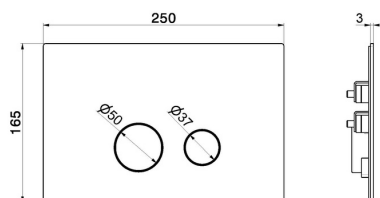

## 69642X.59.067

Placca comando wc - finitura PVD Brushed Copper Bronze

Compatibile con cassette da incasso TECE

PVD Brushed Copper Bronze

### DISEGNO TECNICO

---

**69642X.59.067**

Placca comando wc - finitura PVD Brushed Copper Bronze