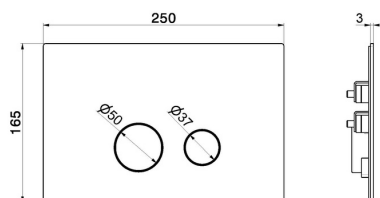

69642X.59.097

Placca comando wc - finitura PVD Brushed Gold

Compatibile con cassette da incasso TECE

PVD Brushed Gold

DISEGNO TECNICO

69642X.59.097

Placca comando wc - finitura PVD Brushed Gold

FINITURE DISPONIBILI