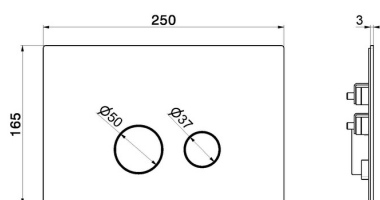

69642X.59.098

Placca comando wc - finitura PVD Brushed Pale Gold

Compatibile con cassette da incasso TECE

PVD Brushed Pale Gold

DISEGNO TECNICO

69642X.59.098

Placca comando wc - finitura PVD Brushed Pale Gold