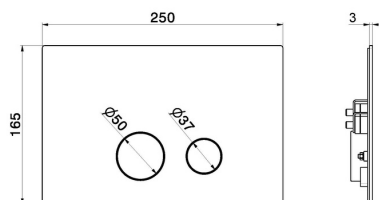

69643X.50.050

Placca comando wc - finitura Acciaio Inox

Compatibile con cassette da incasso GEBERIT SIGMA 8 & SIGMA 12

Acciaio Inox

DISEGNO TECNICO

69643X.50.050

Placca comando wc - finitura Acciaio Inox

FINITURE DISPONIBILI