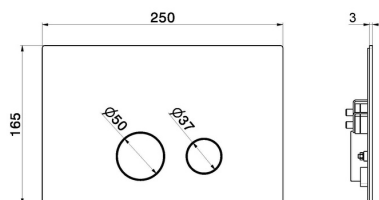

69643X.59.064

Placca comando wc - finitura PVD Brushed Gun Metal
Compatibile con cassette da incasso GEBERIT SIGMA 8 & SIGMA 12

PVD Brushed Gun Metal

DISEGNO TECNICO

69643X.59.064

Placca comando wc - finitura PVD Brushed Gun Metal