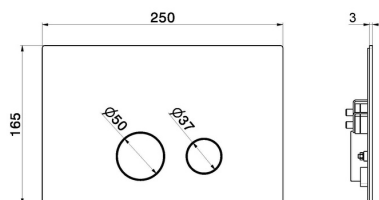

69643X.59.067

Placca comando wc - finitura PVD Brushed Copper Bronze
Compatibile con cassette da incasso GEBERIT SIGMA 8 & SIGMA 12

PVD Brushed Copper Bronze

DISEGNO TECNICO

69643X.59.067

Placca comando wc - finitura PVD Brushed Copper Bronze