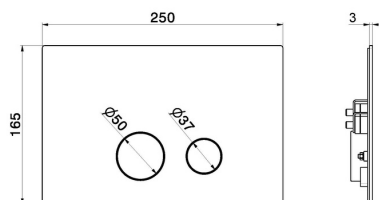

## 69643X.59.097

Placca comando wc - finitura PVD Brushed Gold

Compatibile con cassette da incasso GEBERIT SIGMA 8 & SIGMA 12

PVD Brushed Gold

### DISEGNO TECNICO

---

**69643X.59.097**

Placca comando wc - finitura PVD Brushed Gold