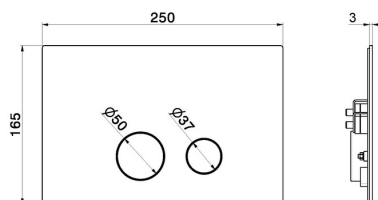

69643X.59.098

Placca comando wc - finitura PVD Brushed Pale Gold

Compatibile con cassette da incasso GEBERIT SIGMA 8 & SIGMA 12

PVD Brushed Pale Gold

DISEGNO TECNICO

69643X.59.098

Placca comando wc - finitura PVD Brushed Pale Gold