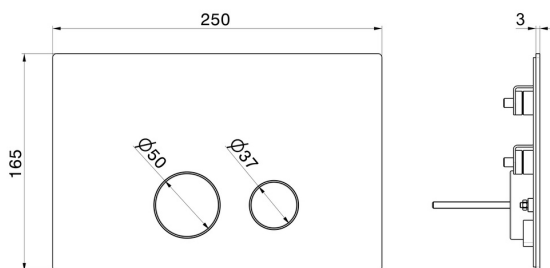

## 883.59.064

Placca comando wc - finitura PVD Brushed Gun Metal  
Compatibile con cassette da incasso GEBERIT SIGMA 8 & SIGMA 12

PVD Brushed Gun Metal

### DISEGNO TECNICO

---

**883.59.064**

Placca comando wc - finitura PVD Brushed Gun Metal