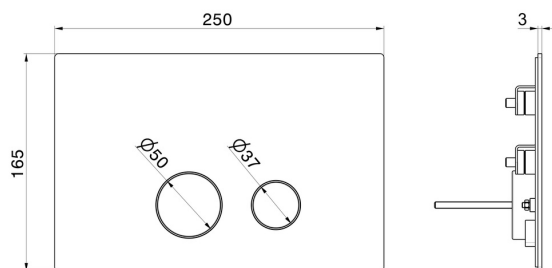

883.59.067

Placca comando wc - finitura PVD Brushed Copper Bronze
Compatibile con cassette da incasso GEBERIT SIGMA 8 & SIGMA 12

PVD Brushed Copper Bronze

DISEGNO TECNICO

883.59.067

Placca comando wc - finitura PVD Brushed Copper Bronze