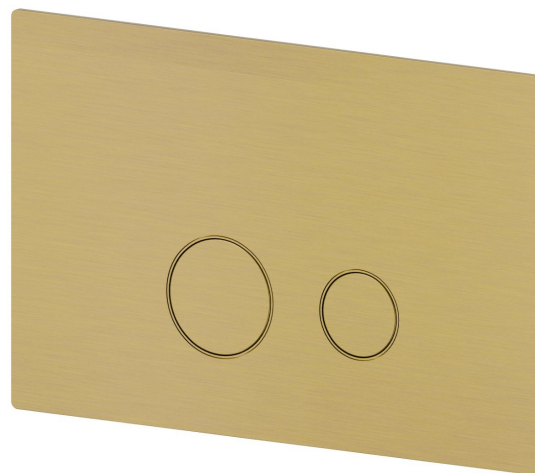

883.59.097

Placca comando wc - finitura PVD Brushed Gold

Compatibile con cassette da incasso GEBERIT SIGMA 8 & SIGMA 12

PVD Brushed Gold

DISEGNO TECNICO

883.59.097

Placca comando wc - finitura PVD Brushed Gold

FINITURE DISPONIBILI

59.097

PVD Brushed Gold

01.014

finitura Bianco opaco

01.093

finitura Nero opaco

21.018

finitura Cromo

47.083

finitura Groove Bronze

58.061

finitura PVD Copper Bronze

58.063

finitura PVD Gun Metal

59.064

finitura PVD Brushed Gun Metal

59.066

finitura PVD Acciaio Spazzolato

59.067

finitura PVD Brushed Copper Bronze

59.098

finitura PVD Brushed Pale Gold

61.020