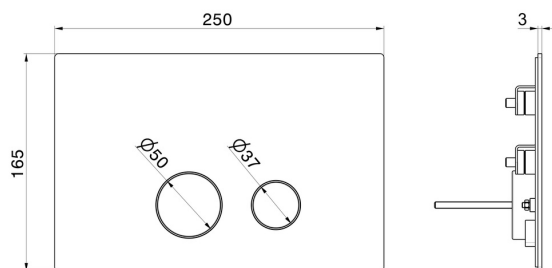

883.M0.071

Placca comando wc - finitura Gold Satin

Compatibile con cassette da incasso GEBERIT SIGMA 8 & SIGMA 12

DISEGNO TECNICO

883.M0.071

Placca comando wc - finitura Gold Satin

FINITURE DISPONIBILI

M0.071