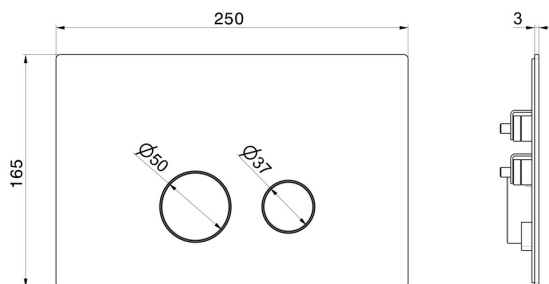

887.21.018

Placca comando wc - finitura Cromo
Compatibile con cassette da incasso TECE

DISEGNO TECNICO

887.21.018

Placca comando wc - finitura Cromo

FINITURE DISPONIBILI

21.018

Cromo