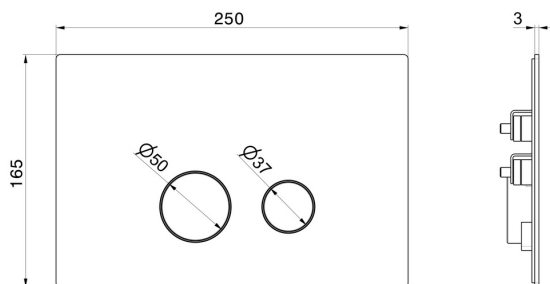

887.M0.075

Placca comando wc - finitura Copper Glossy

Compatibile con cassette da incasso TECE

Copper Glossy

DISEGNO TECNICO

887.M0.075

Placca comando wc - finitura Copper Glossy

FINITURE DISPONIBILI