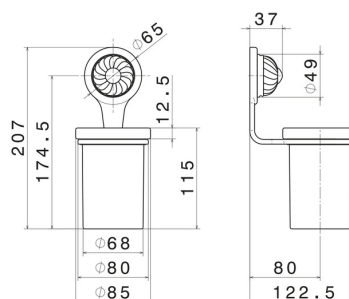

ACCESSORI DELUXE

68205.66.019

Porta bicchiere a muro - finitura Oro

CARATTERISTICHE

Materiale	Ceramica
Installazione	A parete

DISEGNO TECNICO

ACCESSORI DELUXE

68205.66.019

Porta bicchiere a muro - finitura Oro

FINITURE DISPONIBILI

66.019

Oro

21.018

finitura Cromo