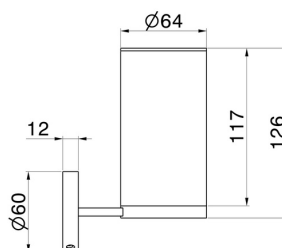

ACCESSORI X-STEEL

73204X.50.050

Porta bicchiere a muro - finitura Acciaio Inox

Acciaio Inox

CARATTERISTICHE

Installazione

A parete

DISEGNO TECNICO