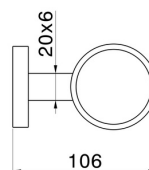

ACCESSORI X-STEEL

73204X.50.050

Porta bicchiere a muro - finitura Acciaio Inox

Acciaio Inox

CARATTERISTICHE

Installazione

A parete

DISEGNO TECNICO

ACCESSORI X-STEEL

73204X.50.050

Porta bicchiere a muro - finitura Acciaio Inox

FINITURE DISPONIBILI

 **50.050**
Acciaio Inox

 **59.064**
finitura PVD Brushed Gun Metal

 **59.067**
finitura PVD Brushed Copper Bronze