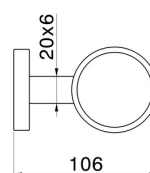

ACCESSORI X-STEEL

73204X.59.097

Porta bicchiere a muro - finitura PVD Brushed Gold

PVD Brushed Gold

CARATTERISTICHE

Installazione

A parete

DISEGNO TECNICO

ACCESSORI X-STEEL

73204X.59.097

Porta bicchiere a muro - finitura PVD Brushed Gold

FINITURE DISPONIBILI

59.097

PVD Brushed Gold

50.050

finitura Acciaio Inox