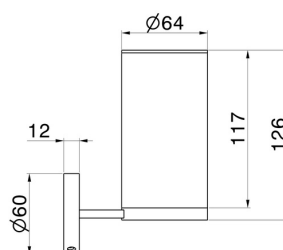

ACCESSORI X-STEEL

73204X.59.097

Porta bicchiere a muro - finitura PVD Brushed Gold

PVD Brushed Gold

CARATTERISTICHE

Installazione

A parete

DISEGNO TECNICO