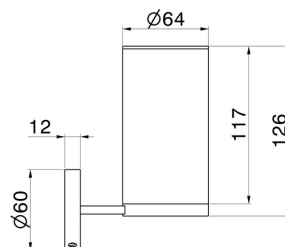

### CARATTERISTICHE

---

Installazione

**A parete**

### DISEGNO TECNICO

---

**ACCESSORI X-STEEL**

**73204X.59.098**

Porta bicchiere a muro - finitura PVD Brushed Pale Gold

**FINITURE DISPONIBILI**

---

**59.098**