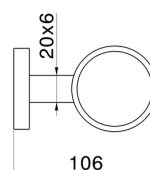

### CARATTERISTICHE

---

Installazione

**A parete**

### DISEGNO TECNICO

---

**ACCESSORI X-STEEL**

**73204X.59.098**

Porta bicchiere a muro - finitura PVD Brushed Pale Gold

**FINITURE DISPONIBILI**

---

**59.098**