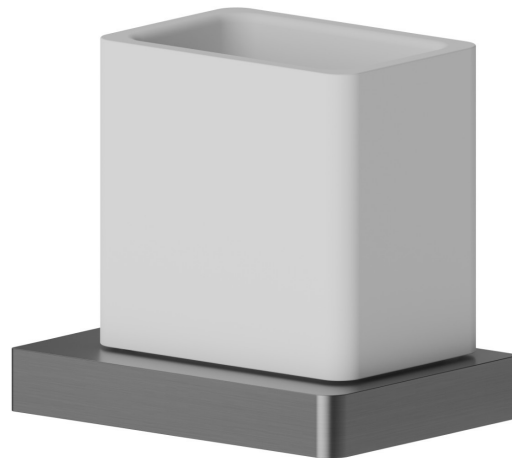

# ACCESSORI QUADRI

**62905.59.064**

Porta bicchiere a muro. Ceramica Bianca - finitura PVD  
Brushed Gun Metal

PVD Brushed Gun Metal

## CARATTERISTICHE

---

Materiale

**Ceramica**

Installazione

**A parete**

## ACCESSORI QUADRI

**62905.59.064**

Porta bicchiere a muro. Ceramica Bianca - finitura PVD Brushed Gun Metal