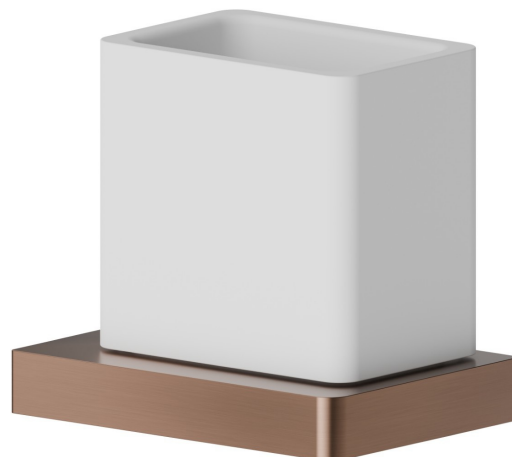

ACCESSORI QUADRI

62905.59.067

Porta bicchiere a muro. Ceramica Bianca - finitura PVD
Brushed Copper Bronze

PVD Brushed Copper Bronze

CARATTERISTICHE

Materiale

Ceramica

Installazione

A parete

DISEGNO TECNICO

ACCESSORI QUADRI

62905.59.067

Porta bicchiere a muro. Ceramica Bianca - finitura PVD Brushed Copper Bronze

FINITURE DISPONIBILI

59.067

PVD Brushed Copper Bronze

01.014

finitura Bianco opaco

01.093

finitura Nero opaco

21.018

finitura Cromo

58.061

finitura PVD Copper Bronze