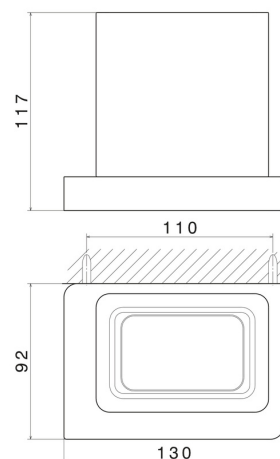

ACCESSORI QUADRI

62905.59.067

Porta bicchiere a muro. Ceramica Bianca - finitura PVD
Brushed Copper Bronze

PVD Brushed Copper Bronze

CARATTERISTICHE

Materiale

Ceramica

Installazione

A parete

DISEGNO TECNICO

ACCESSORI QUADRI

62905.59.067

Porta bicchiere a muro. Ceramica Bianca - finitura PVD Brushed Copper Bronze

FINITURE DISPONIBILI

59.067

PVD Brushed Copper Bronze