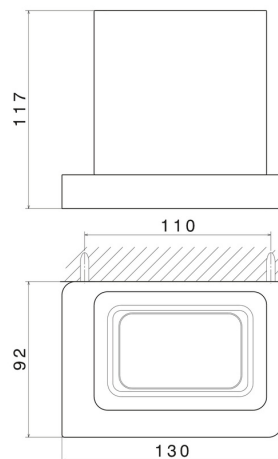

ACCESSORI QUADRI

62905.59.097

Porta bicchiere a muro. Ceramica Bianca - finitura PVD
Brushed Gold

PVD Brushed Gold

CARATTERISTICHE

Materiale

Ceramica

Installazione

A parete

DISEGNO TECNICO

ACCESSORI QUADRI

62905.59.097

Porta bicchiere a muro. Ceramica Bianca - finitura PVD Brushed Gold

FINITURE DISPONIBILI

59.097

PVD Brushed Gold