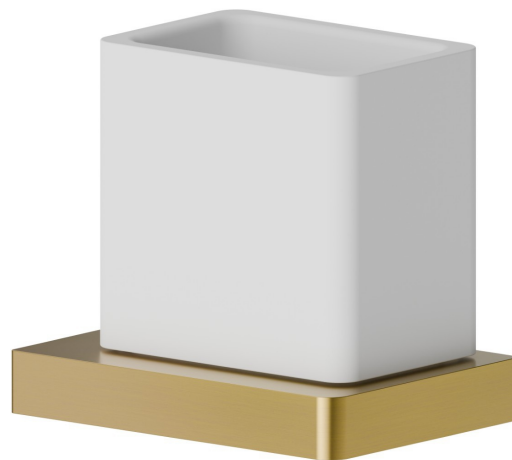

ACCESSORI QUADRI

62905.59.097

Porta bicchiere a muro. Ceramica Bianca - finitura PVD
Brushed Gold

PVD Brushed Gold

CARATTERISTICHE

Materiale

Ceramica

Installazione

A parete

DISEGNO TECNICO

ACCESSORI QUADRI

62905.59.097

Porta bicchiere a muro. Ceramica Bianca - finitura PVD Brushed Gold

FINITURE DISPONIBILI

59.097

PVD Brushed Gold

01.014

finitura Bianco opaco

01.093

finitura Nero opaco

21.018

finitura Cromo

58.061

finitura PVD Copper Bronze

MO.075

finitura Copper Glossy