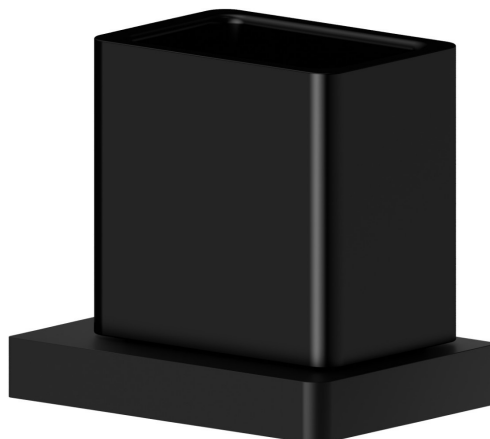

ACCESSORI QUADRI

62906.01.093

Porta bicchiere a muro. Ceramica Nera - finitura Nero opaco

Nero opaco

CARATTERISTICHE

Materiale

Ceramica

Installazione

A parete

DISEGNO TECNICO

ACCESSORI QUADRI

62906.01.093

Porta bicchiere a muro. Ceramica Nera - finitura Nero opaco

FINITURE DISPONIBILI

01.093

Nero opaco

01.014

finitura Bianco opaco

21.018

finitura Cromo

58.061

finitura PVD Copper Bronze

58.063

finitura PVD Gun Metal