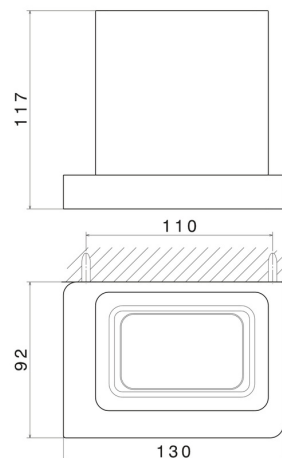

ACCESSORI QUADRI

62906.01.093

Porta bicchiere a muro. Ceramica Nera - finitura Nero opaco

Nero opaco

CARATTERISTICHE

Materiale

Ceramica

Installazione

A parete

DISEGNO TECNICO

ACCESSORI QUADRI

62906.01.093

Porta bicchiere a muro. Ceramica Nera - finitura Nero opaco

FINITURE DISPONIBILI

01.093

Nero opaco