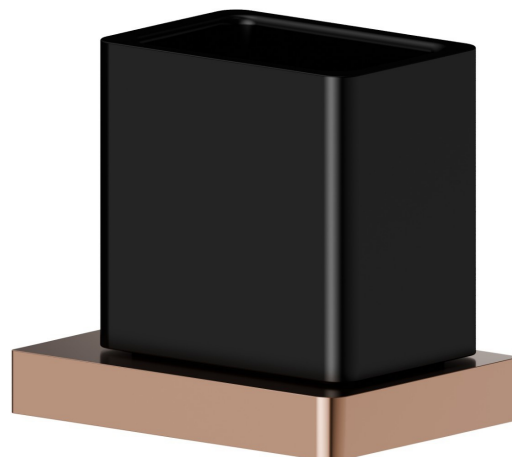

# ACCESSORI QUADRI

62906.58.061

Porta bicchiere a muro. Ceramica Nera - finitura PVD Copper Bronze

PVD Copper Bronze

## CARATTERISTICHE

---

Materiale

**Ceramica**

Installazione

**A parete**

## ACCESSORI QUADRI

**62906.58.061**

Porta bicchiere a muro. Ceramica Nera - finitura PVD Copper Bronze

### FINITURE DISPONIBILI

---

**58.061**

PVD Copper Bronze

**01.014**

finitura Bianco opaco

**01.093**

finitura Nero opaco