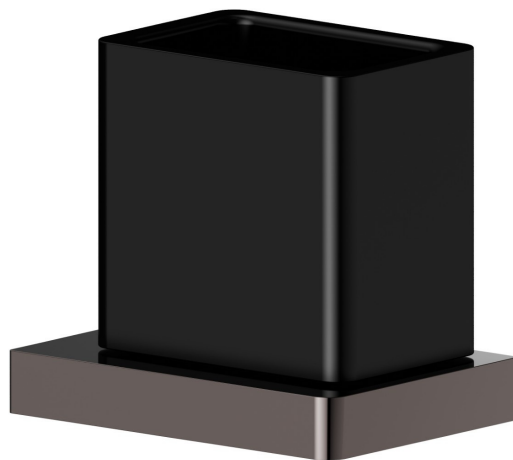

ACCESSORI QUADRI

62906.58.063

Porta bicchiere a muro. Ceramica Nera - finitura PVD Gun Metal

PVD Gun Metal

CARATTERISTICHE

Materiale

Ceramica

Installazione

A parete

DISEGNO TECNICO

ACCESSORI QUADRI

62906.58.063

Porta bicchiere a muro. Ceramica Nera - finitura PVD Gun Metal

FINITURE DISPONIBILI

58.063

PVD Gun Metal

01.014

finitura Bianco opaco

01.093

finitura Nero opaco

21.018

finitura Cromo

58.061

finitura PVD Copper Bronze

MO.075

finitura Copper Glossy