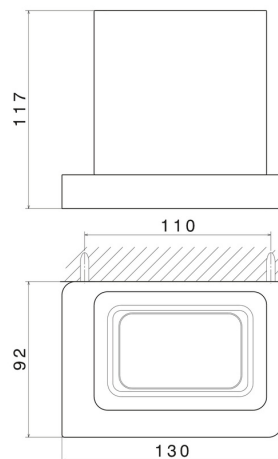

ACCESSORI QUADRI

62906.58.063

Porta bicchiere a muro. Ceramica Nera - finitura PVD Gun Metal

PVD Gun Metal

CARATTERISTICHE

Materiale

Ceramica

Installazione

A parete

DISEGNO TECNICO

ACCESSORI QUADRI

62906.58.063

Porta bicchiere a muro. Ceramica Nera - finitura PVD Gun Metal

FINITURE DISPONIBILI

58.063

PVD Gun Metal