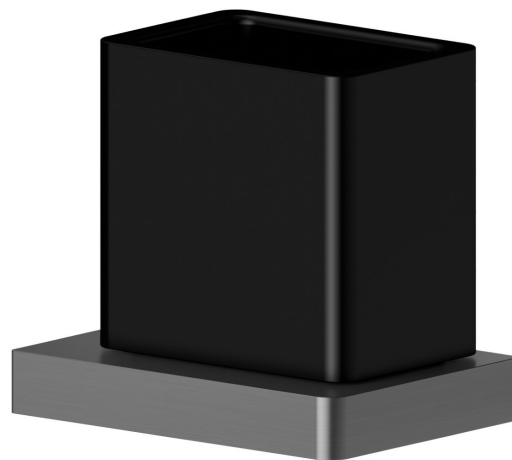

# ACCESSORI QUADRI

**62906.59.064**

Porta bicchiere a muro. Ceramica Nera - finitura PVD Brushed Gun Metal

PVD Brushed Gun Metal

## CARATTERISTICHE

---

Materiale

**Ceramica**

Installazione

**A parete**

## ACCESSORI QUADRI

**62906.59.064**

Porta bicchiere a muro. Ceramica Nera - finitura PVD Brushed Gun Metal