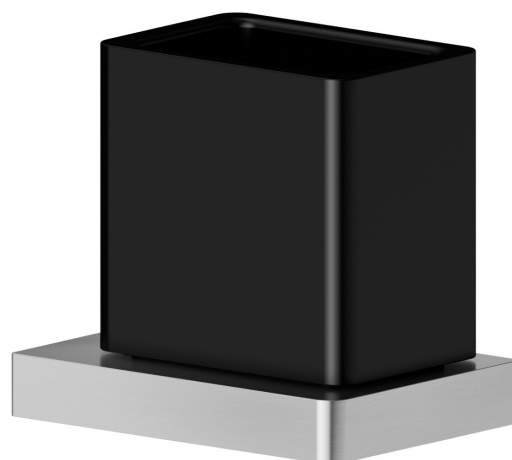

ACCESSORI QUADRI

62906.59.066

Porta bicchiere a muro. Ceramica Nera - finitura PVD Acciaio Spazzolato

PVD Acciaio Spazzolato

CARATTERISTICHE

Materiale

Ceramica

Installazione

A parete

DISEGNO TECNICO

ACCESSORI QUADRI

62906.59.066

Porta bicchiere a muro. Ceramica Nera - finitura PVD Acciaio Spazzolato

FINITURE DISPONIBILI

59.066

PVD Acciaio Spazzolato

01.014

finitura Bianco opaco

01.093

finitura Nero opaco

21.018

finitura Cromo

58.061

finitura PVD Copper Bronze

MO.075

finitura Copper Glossy