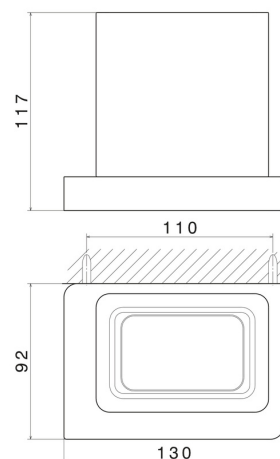

ACCESSORI QUADRI

62906.59.066

Porta bicchiere a muro. Ceramica Nera - finitura PVD Acciaio Spazzolato

PVD Acciaio Spazzolato

CARATTERISTICHE

Materiale

Ceramica

Installazione

A parete

DISEGNO TECNICO

ACCESSORI QUADRI

62906.59.066

Porta bicchiere a muro. Ceramica Nera - finitura PVD Acciaio Spazzolato

FINITURE DISPONIBILI

59.066

PVD Acciaio Spazzolato